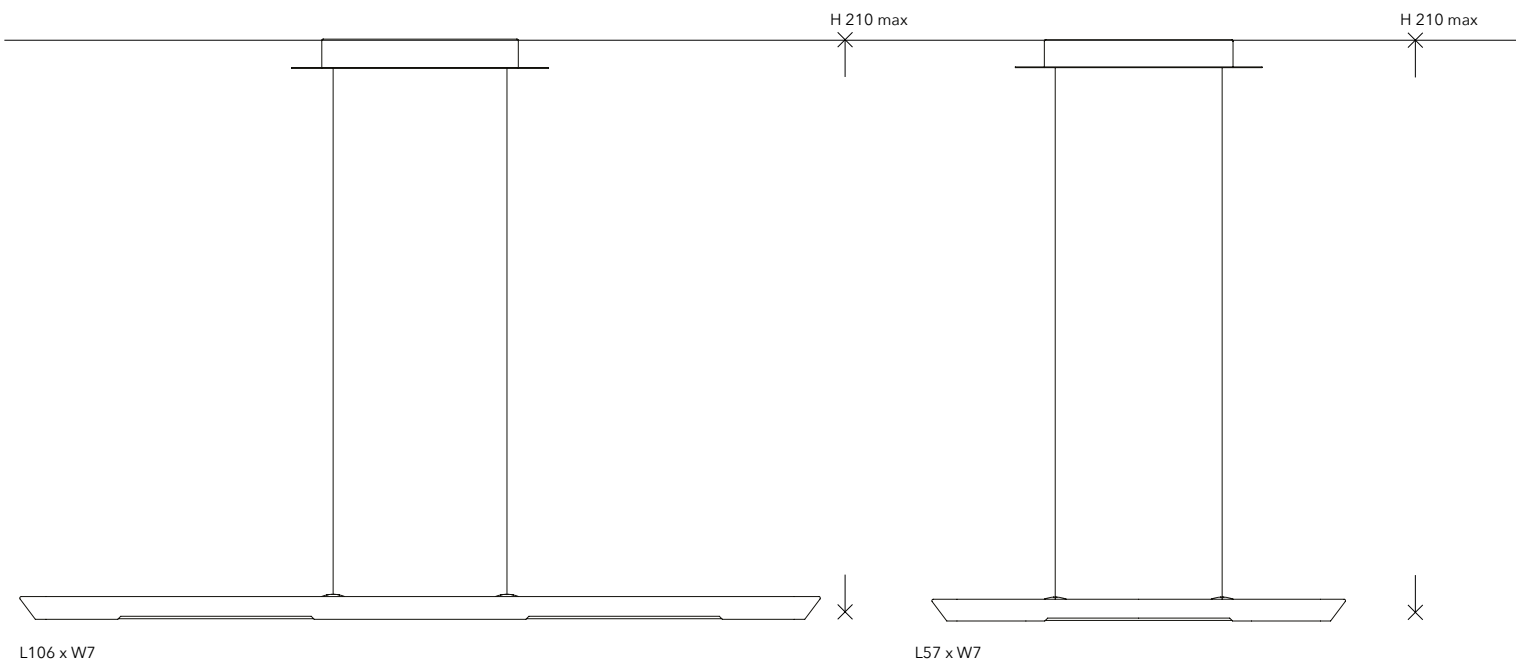

Woody

INFO TECNICHE / TECHNICAL INFO

1406-23 LARGE SUSPENSION

26W - 3000K - 1582lm
Dimmable 0 - 10V
Cavo / Wire RAL 9005
IP20

1406-21 SMALL SUSPENSION

12,5W - 3000K - 755lm
Dimmable 0 - 10V
Cavo / Wire RAL 9005
IP20